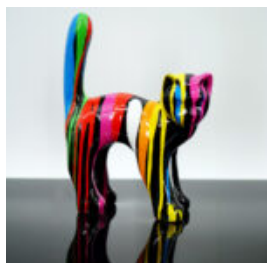

CHATS

FIGURE DÉCORATIVE DE CHAT DEBOUT EN COSTUME

Numéro d'article :GarniturKot
Description du produit :Grand chat debout en costume.
Matériau...

FIGURINE 3D DE TAILLE RÉALISTE PANTHÈRE TACHETÉE BLEUE

Référence de l'article:
P2-1-3

Description du produit:
Panthère debout de taille naturelle -...

PANTHÈRE DEBOUT GRANDEUR NATURE - OR MÉTALLIQUE

Référence:
P2-1-12

Description du produit:
Panthère debout de taille naturelle - en couleur...

STATUE DE PANTHÈRE DEBOUT DE TAILLE NATURELLE - FINITION NATURELLE

Référence de l'article:
P2-1-1

Description du produit:
Panthère debout de taille naturelle -...

PANTHÈRE DEBOUT DE TAILLE NATURELLE - PEINTURE MATE MORO

Référence de l'article:
P2-1-2

Description du produit:
Panthère debout de taille naturelle -...

FIGURE MONOCHROME LION GÉOMÉTRIQUE

Numéro d'article:
LGMT135
Description du produit:
Lion géométrique monochrome
Finition ...