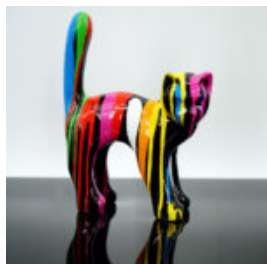

## FIGURINE DÉCORATIVE PETIT CHAT DEBOUT - TRASH

Numéro d'article : C094a  
Description du produit : Petite figurine décorative de chat - ...

## FIGURINE DÉCORATIVE PETIT CHAT DEBOUT - T

Numéro d'article : C094a  
Description du produit : Petite figurine décorative de chat - version...