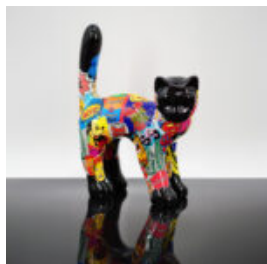

## FIGURINE DÉCORATIVE PETIT CHAT DEBOUT - TRASH

Numéro d'article : C094a  
Description du produit : Petite figurine décorative de chat - ...

## FIGURINE DÉCORATIVE PETIT CHAT DEBOUT - T

Numéro d'article : C094a  
Description du produit : Petite figurine décorative de chat - version...