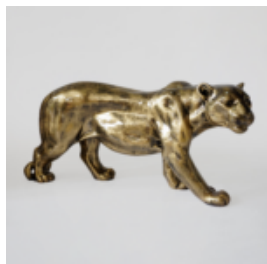

TIGRE NATUREL DEBOUT - GRIS

Référence de l'article:
S94

Description du produit:
Tigre naturel debout -...

LION DEBOUT - PATINE DORÉE

Référence de l'article:
s93-2
Description du produit:
Lion debout - patine
H- 125cm L -...

FIGURINE PANTHÈRE EN PATINE DE DIMENSIONS NATURELLES

Référence de l'article:
P2-1-4

Description du produit:
Panthère debout de taille naturelle -...

PANTHÈRE BLANCHE DEBOUT DE TAILLE NATURELLE - POUBELLE DORÉE