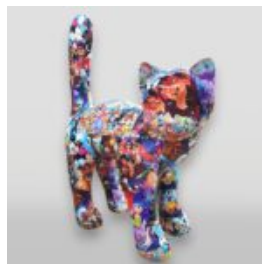

Opis produktu:
Pantera stojąca naturalnych...

FIGURE D'UN LION GÉOMÉTRIQUE MONOCHROME

ChatGPT
ChatGPT
Oto tłumaczenie na język francuski:

Numéro d'article...

FIGURE ARTISTE GRAND LION MODERNE

Nom du produit:

Grand Lion Moderne / Lion Moderne.

Description du...

FIGURA ARTYSTYCZNA DUŻY NOWOCZESNY LEW METALIK

Nazwa produktu:

Modern Lion.

Opis produktu:

Figura artystyczna, duży nowoczesny lew -...

GRANDE FIGURINE, CHAT DÉCORATIF - POP ART

Numéro d'article :

C094xls

Description du produit :

Grande figurine, chat...

FIGURA DEKORACYJNA DUŻY JEDNOKOLOROWY KOT

Numer artykułu:

C094xls

Opis produktu: