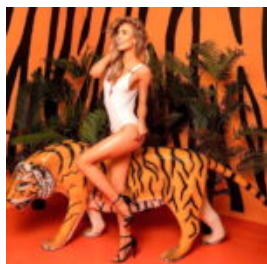

Duży kot z laminatu szklanego -...

PETIT CHAT DÉBUT

NUMÉRO D'ARTICLE:

C094A

Description du Produit:

Modèle de Petit Chat

...

FIGURA DEKORACYJNO-UŻYTKOWA TYGRYS DUŻY

Artykuł:

Figura dekoracyjno-użytkowa tygrys duży

Opis produktu:

...

FIGURA DEKORACYJNA - KOT ŚREDNIEJ WIELKOŚCI

Numer artykułu:

C094m

Opis produktu: