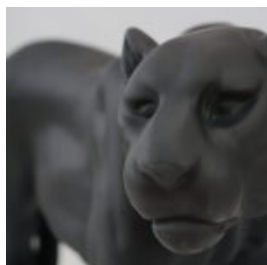

PANTERA DEBOUT DE TAILLE NATURELLE - PEINTURE MATE

Référence de l'article:
P2-1-10

Description du produit:
Panthère debout de taille naturelle...