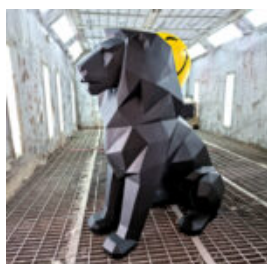

FIGURE D'UN LION GÉOMÉTRIQUE MONOCHROME

ChatGPT
ChatGPT
Oto tłumaczenie na język francuski:

Numéro d'article...