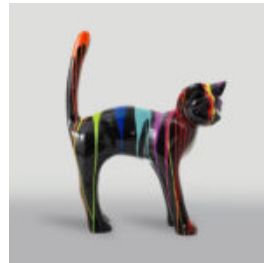

## FIGURE DÉCORATIVE GRANDE CAT COLOR

Numéro d'article:  
C094XLS

Description du produit:  
Un grand stratifié en verre - un...

## PETIT CHAT DÉBUT

NUMÉRO D'ARTICLE:  
C094A

Description du Produit:  
Modèle de Petit Chat  
...

## FIGURE DÉCORATOIRE ET UTILITÉ BIG TIGER

Article:  
Figure Décoratoire et utilité Big Tiger

Description du Produit:...