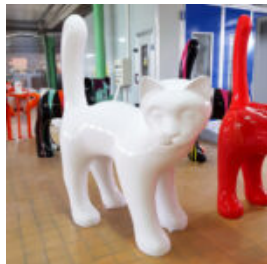

Numéro d'article :

C094xls

Description du produit :

Grande figurine, chat...

FIGURA DEKORACYJNA DUŻY JEDNOKOLOROWY KOT

Numer artykułu:

C094xls

Opis produktu: