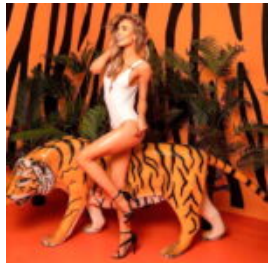

FIGURE DÉCORATOIRE ET UTILITÉ BIG TIGER

Article:
Figure Décoratoire et utilité Big Tiger

Description du Produit:...