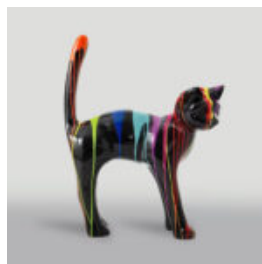

Duży kot z laminatu szklanego -...

PETIT CHAT DÉBUT

NUMÉRO D'ARTICLE:

C094A

Description du Produit:

Modèle de Petit Chat

...

FIGURA DEKORACYJNO-UŻYTKOWA TYGRYS DUŻY

Artykuł:

Figura dekoracyjno-użytkowa tygrys duży

Opis produktu:

...

FIGURA DEKORACYJNA - KOT ŚREDNIEJ WIELKOŚCI

Numer artykułu:

C094m

Opis produktu:

Dekoracyjna figura kota średniej...

FIGURA DEKORACYJNA, LEW NATURALNEJ WIELKOŚCI

Opis produktu:

Figura dekoracyjna, lew naturalnej wielkości.

Materiał:

Laminat szklany...

FIGURKA DEKORACYJNA Z ŻYWICY - MAŁY KOT SIEDZĄCY