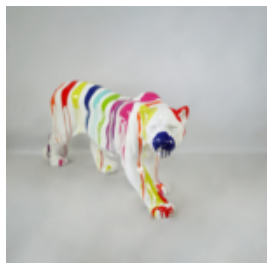

Description du produit:
Léopard de taille naturelle

Matériau:...

PANTHÈRE DEBOUT DE TAILLE NATURELLE - PEINTURE MATE

Référence de l'article:
P2-1-10

Description du produit:
Panthère debout de taille naturelle...