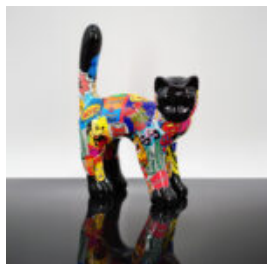

CHATS

FIGURE DÉCORATIVE DE CHAT DEBOUT EN COSTUME

Numéro d'article :GarniturKot
Description du produit :Grand chat debout en costume.
Matériau...

FIGURINE 3D DE TAILLE RÉALISTE PANTHÈRE TACHETÉE BLEUE

Référence de l'article:
P2-1-3

Référence de l'article:
P2-1-2

Description du produit:
Panthère debout de taille naturelle -...

FIGURE MONOCHROME LION GÉOMÉTRIQUE

Numéro d'article:
LGMT135
Description du produit:
Lion géométrique monochrome
Finition ...

FIGURINE DÉCORATIVE PETIT CHAT DEBOUT - TRASH

Numéro d'article :
C094a
Description du produit :
Petite figurine décorative de chat -...

FIGURINE DÉCORATIVE PETIT CHAT DEBOUT - T

Numéro d'article :C094a
Description du produit :Petite figurine décorative de chat - version...

FIGURINE DÉCORATIVE PETIT CHAT DEBOUT - BANDE DESSINÉE

Numéro d'article :C094a
Description du produit :Petite figurine décorative de chat -...

GRAND CHAT TRASH ROSE

Référence de l'article:
C094XLS TRASH

Description du produit:
Grand chat en version trash...