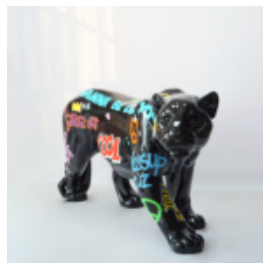

PANTHÈRE DEBOUT DE TAILLE NATURELLE - GRAFFITI

Référence de l'article:
P2-1-9

Description du produit:
Panthère debout de taille naturelle -...