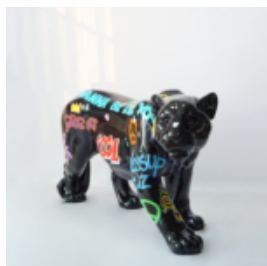

PANTERA DEBOUT AUX DIMENSIONS NATURELLES - GRAFFITI

Référence de l'article:
P2-1-9

Description du produit:
Panthère debout de taille naturelle -...