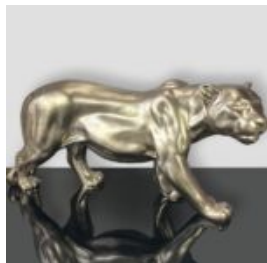

CHATS

FIGURE DÉCORATIVE DE CHAT DEBOUT EN COSTUME

Numéro d'article :GarniturKot
Description du produit :Grand chat debout en costume.
Matériau...

FIGURINE 3D DE TAILLE RÉALISTE PANTHÈRE TACHETÉE BLEUE

Référence de l'article:
P2-1-3

Description du produit:
Panthère debout de taille naturelle -...

PANTHÈRE DEBOUT GRANDEUR NATURE - OR MÉTALLIQUE

Référence:
P2-1-12

Description du produit:
Panthère debout de taille naturelle - en couleur...