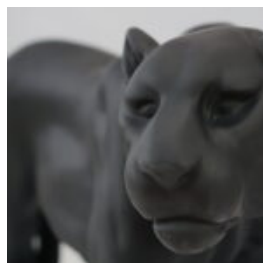

PANTHÈRE DEBOUT DE TAILLE NATURELLE - PEINTURE MATE

Référence de l'article:
P2-1-10

Description du produit:
Panthère debout de taille naturelle...