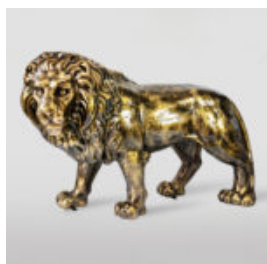

## PANTERA STOJĄCA NATURALNYCH WYMIARÓW - MALOWANIE MAT MORO

Numer artykułu: P2-1-2

Opis produktu: Pantera stojąca naturalnych wymiarów - Moro,...

## FIGURA 3D REALISTYCZNYCH ROZMIARÓW PANTERA W NIEBIESKIE ŁATY

Numer artykułu: P2-1-3

Opis produktu: Pantera stojąca naturalnych wymiarów - niebieskie...