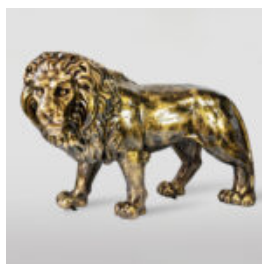

Référence de l'article:
P2-1-2

Description du produit:
Panthère debout de taille naturelle -...

FIGURE MONOCHROME LION GÉOMÉTRIQUE

Numéro d'article:
LGMT135
Description du produit:
Lion géométrique monochrome
Finition ...

FIGURINE DÉCORATIVE PETIT CHAT DEBOUT - TRASH

Numéro d'article :
C094a
Description du produit :
Petite figurine décorative de chat -...

FIGURINE DÉCORATIVE PETIT CHAT DEBOUT - T

Numéro d'article :C094a
Description du produit :Petite figurine décorative de chat - version...

FIGURINE DÉCORATIVE PETIT CHAT DEBOUT - BANDE DESSINÉE

Numéro d'article :C094a
Description du produit :Petite figurine décorative de chat -...

GRAND CHAT TRASH ROSE

Référence de l'article:
C094XLS TRASH

Description du produit:
Grand chat en version trash...

TIGRE NATUREL DEBOUT - GRIS

Référence de l'article:
S94

Description du produit:
Tigre naturel debout -...

LION DEBOUT - PATINE DORÉE

Référence de l'article:
s93-2
Description du produit:
Lion debout - patine
H- 125cm L -...