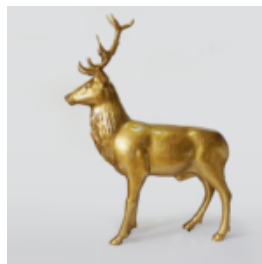

CERFS

FIGURINE DÉCORATIVE 3D - GRAND CERF AUX TONS NATURELS

Numéro d'article :F006
Description du produit :Cerf grandeur
nature aux tons...

FIGURINE DÉCORATIVE 3D - GRAND CERF ROUGE

Numéro d'article:
F006 Rouge
Description du produit:
Cerf en taille...

SCULPTURE DÉCORATIVE 3D - GRAND CERF

Numéro d'article :
F006
Description du produit :
Cerf grandeur nature en sculpture...