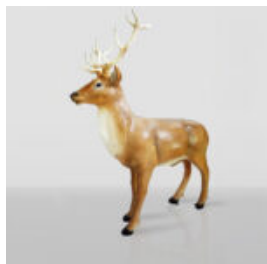

CERFS

FIGURINE DÉCORATIVE 3D - GRAND CERF AUX TONS NATURELS

Numéro d'article :F006
Description du produit :Cerf grandeur
nature aux tons...

FIGURINE DÉCORATIVE 3D - GRAND CERF ROUGE

Numéro d'article:
F006 Rouge
Description du produit:
Cerf en taille...

SCULPTURE DÉCORATIVE 3D - GRAND CERF

Numéro d'article :
F006
Description du produit :
Cerf grandeur nature en sculpture...