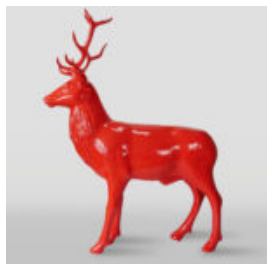

CERFS

FIGURINE DÉCORATIVE 3D - GRAND CERF AUX TONS NATURELS

Numéro d'article :F006
Description du produit :Cerf grandeur
nature aux tons...

FIGURINE DÉCORATIVE 3D - GRAND CERF ROUGE

Numéro d'article:
F006 Rouge
Description du produit:
Cerf en taille...

SCULPTURE DÉCORATIVE 3D - GRAND CERF

Numéro d'article :
F006
Description du produit :
Cerf grandeur nature en sculpture...