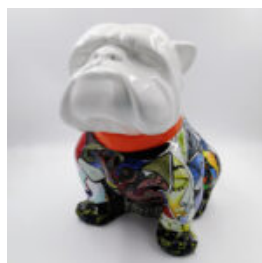

BULLDOG ANGELO 60CM DOG - MICKEY MOUSE

Numéro d'article:
B1-14-47

Description du produit:
Bulldog Angelo enveloppé dans un...

CHIEN BULLDOG ANGELO 40CM - MCQUEEN

Numéro d'article:
B1-15-15

Description du produit:
Bulldog Angelo couvert de motif...

CHIEN BULLDOG ANGELO 60CM - MCQUEEN

Numéro d'article:
B1-14-15

Description du produit:
Bulldog Angelo couvert de motif...

CHIEN BULLDOG ANGELO 40CM - PICASSO

Numéro d'article:
B1-15-48

Description du produit:
Bulldog Angelo couvert de motif...

CHIEN BULLDOG ANGELO 60CM - PICASSO

Numéro d'article:
B1-14-48

Description du produit:
Bulldog Angelo couvert de motif...

CHIEN BULLDOG ANGELO 40CM - L

Numéro d'article:
B1-15-1

Description du produit:
Bulldog Angelo couvert de motif...