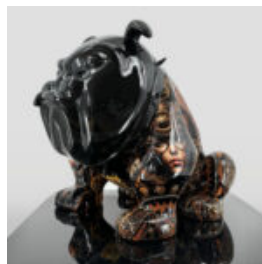

CHIEN BULLDOG AVELLA 55CM - INDUSTRIEL

Numéro d'article:
B1-12-27
Description du produit:
Bouledogue "Avella" enveloppé dans du...