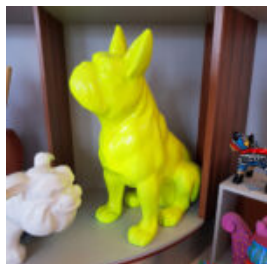

CHIEN BULLDOG ANGELO 60CM - MOUSTACHE

Numéro d'article:
B1-14-4

Description du produit:
Bulldog Angelo enveloppé dans un...

CHIEN BULLDOG ANGELO 40CM - COCO

Numéro d'article:
B1-15-2

Description du produit:
Bulldog Angelo couvert du motif de...

BOULEDOGUE FRANÇAIS GÉOMÉTRIQUE - CHIEN MONOCHROME

Numéro d'article :
BGMT130
Description du produit :
Bouledogue français géométrique -...

FIGURE SOUACES MOYENS DE BULLDOG FR

NUMÉRO D'ARTICLE:
C200SB

Description du Produit:
Figure de Bouledogue de...

PIES FIGURA DEKORACYJNA BULLDOG SIEDZĄCY - POP-ART

Numer artykułu:
B1 - C197s

Opis produktu:
Figura dekoracyjna Bulldog siedzący.
Wersja...

FIGURA DEKORACYJNA PIES BULLDOG USA ŚREDNI - POP- ART

Numer artykułu: