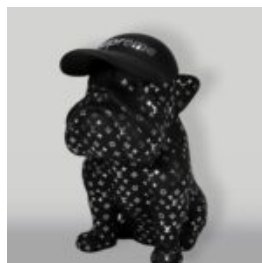

Numéro d'article : C200s LAMPE Description
du produit : Figurine décorative noire avec
des...

FIGURINE DÉCORATIVE LAMPE BULLDOG FRANÇAIS - MOTIF VI

Numéro d'article : C200s LAMPE Description
du produit : Figurine décorative noire avec
une...

FIGURINE DÉCORATIVE LAMPE BULLDOG FRANÇAIS - MOTIF III

Numéro d'article : C200s LAMPE Description
du produit : Figurine décorative blanche
avec une...

FIGURINE DÉCORATIVE LAMPE BULLDOG FRANÇAIS - MOTIF II

CHIEN GRANDE FIGURINE BOULEDOGUE FRANÇAIS BLEU "JUKI" - VERSION OR TRASH

Référence de l'article:
B1-4-2

Description du produit:
Grande figurine du bouledogue...

CHIEN GRANDE FIGURINE BOULEDOGUE FRANÇAIS "JUKI" - VERSION NOIR MAT

Référence de l'article:
B1-4-3

Description du produit:
Grande figurine de bouledogue...

CHIEN BULLDOG AVEC CASQUETTE - MAT AVEC CHROME

Numéro d'article : B1-1-3
Description du produit : Bulldog avec
casquette - Mat, orné d'un...