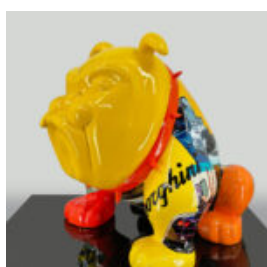

FIGURINE DÉCORATIVE LAMPE BULLDOG FRANÇAIS - MOTIF V

Numéro d'article : C200s LAMPE Description
du produit : Figurine décorative noire avec
une...

FIGURINE DÉCORATIVE LAMPE BULLDOG FRANÇAIS - MOTIF IV

Numéro d'article : C200s LAMPE Description
du produit : Figurine décorative blanche
avec des...

FIGURINE DÉCORATIVE LAMPE BULLDOG FRANÇAIS - MOTIF III

Numéro d'article : C200s LAMPE Description
du produit : Figurine décorative blanche
avec une...

FIGURINE DÉCORATIVE LAMPE BULLDOG FRANÇAIS - MOTIF II

Numéro d'article : C200s LAMPE Description
du produit : Figurine décorative blanche
avec des...

FIGURINE DÉCORATIVE LAMPE BULLDOG FRANÇAIS - MOTIF I

Numéro d'article : C200s LAMPE Description
du produit : Figurine décorative blanche
avec une...

FIGURINE EXCLUSIVE BULLDOG AVELLA - LAMBORGHINI

Numéro d'article :
B1-12-28
Description du produit :
Figurine Bulldog Avella entièrement...

CHIEN BULLDOG AVELLA 55 CM - LOGO MERCEDES

Numéro d'article :
B1-12-26
Description du produit :
Bulldog Avella réalisé avec la...