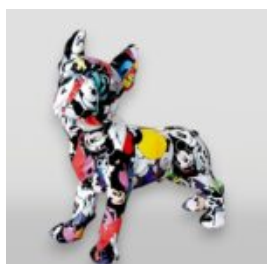

FIGURKA DEKORACYJNA POP- ART, MAŁY PIES BULLDOG FRANCUSKI

Numer artykułu:

B1-10-3
C199

Opis produktu:
Figurka dekoracyjna pop-art, mały bulldog...