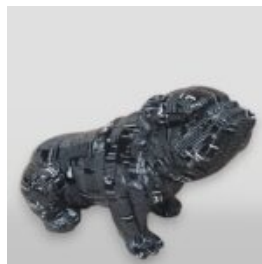

CHIEN BULLDOG ANGELO 60CM - MOUSTACHE

Numéro d'article:
B1-14-4

Description du produit:
Bulldog Angelo enveloppé dans un...

CHIEN BULLDOG ANGELO 40CM - COCO

Numéro d'article:
B1-15-2

Description du produit:
Bulldog Angelo couvert du motif de...

BOULEDOGUE FRANÇAIS GÉOMÉTRIQUE - CHIEN MONOCHROME

Numéro d'article :
BGMT130
Description du produit :
Bouledogue français géométrique -...

FIGURE SOUACES MOYENS DE BULLDOG FR

NUMÉRO D'ARTICLE:
C200SB

Description du Produit:
Figure de Bouledogue de...

PIES FIGURA DEKORACYJNA BULLDOG SIEDZĄCY - POP-ART

Numer artykułu:
B1 - C197s

Opis produktu:
Figura dekoracyjna Bulldog siedzący.
Wersja...

FIGURA DEKORACYJNA PIES BULLDOG USA ŚREDNI - POP- ART

Numer artykułu: