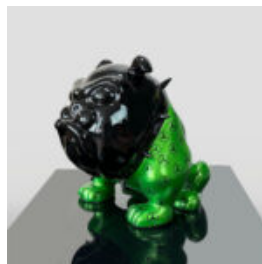

FIGURINE EXCLUSIVE BULLDOG AMG - AVELLA 22

Numéro d'article :
B1-13-23
Description du produit :
Bulldog "Avella" recouvert du motif...