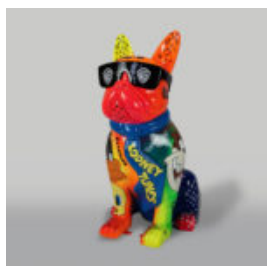

Numéro d'article : C200s LAMPE Description
du produit : Figurine décorative noire avec
des...

FIGURINE DÉCORATIVE LAMPE BULLDOG FRANÇAIS - MOTIF VI

Numéro d'article : C200s LAMPE Description
du produit : Figurine décorative noire avec
une...

FIGURINE DÉCORATIVE LAMPE BULLDOG FRANÇAIS - MOTIF III

Numéro d'article : C200s LAMPE Description
du produit : Figurine décorative blanche
avec une...

FIGURINE DÉCORATIVE LAMPE BULLDOG FRANÇAIS - MOTIF II

FIGURINE DÉCORATIVE BOULEDOGUE FRANÇAIS - CC

Numéro d'article :
C200s
Description du produit :
Figurine décorative Bouledogue Français...

FIGURINE DÉCORATIVE CHIEN BOULEDOGUE FRANÇAIS - T

Numéro d'article :
C200s
Description du produit :
Figurine décorative Bouledogue Français...

CHIEN GRANDE FIGURE BULLDOG ANGLAIS

Numéro d'article:
C197XL Rouge
Description du produit:
Grande Figurine de Chien Publicitaire...

FIGURINE MOYENNE DE BULLDOG AVEC UNE CRAVATE ET DES LUNETTES - LOONEY TUNES