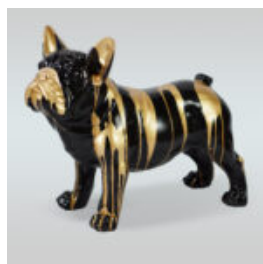

CHIEN JUKI L - POUBELLE NOIRE DEBOUT

Référence de l'article:
B1-4-5
Description du produit:
Juki L - poubelle noire sur...