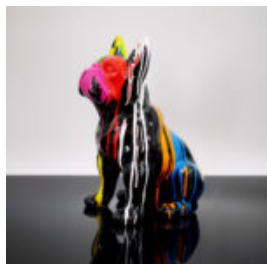

FIGURINE DÉCORATIVE BOULEDOGUE FRANÇAIS - TRASH

Numéro d'article :C200s
Description du produit :Figurine décorative Bouledogue Français -...