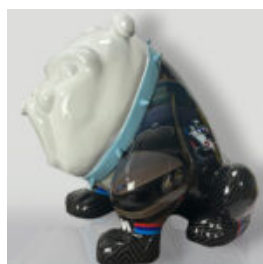

FIGURINE DÉCORATIVE LAMPE BULLDOG FRANÇAIS - MOTIF III

Numéro d'article : C200s LAMPE Description
du produit : Figurine décorative blanche
avec une...

FIGURINE DÉCORATIVE LAMPE BULLDOG FRANÇAIS - MOTIF II

Numéro d'article : C200s LAMPE Description
du produit : Figurine décorative blanche
avec des...

FIGURINE DÉCORATIVE LAMPE BULLDOG FRANÇAIS - MOTIF I

Numéro d'article : C200s LAMPE Description
du produit : Figurine décorative blanche
avec une...

FIGURINE EXCLUSIVE BULLDOG AVELLA - LAMBORGHINI

Numéro d'article :
B1-12-28
Description du produit :
Figurine Bulldog Avella entièrement...

CHIEN BULLDOG AVELLA 55 CM - LOGO MERCEDES

Numéro d'article :
B1-12-26
Description du produit :
Bulldog Avella réalisé avec la...

CHIEN BULLDOG AVELLA 55 CM - HARLEY 2

Numéro d'article :
B1-12-25
Description du produit :
Chien bulldog Avella de 55 cm réalisé...

CHIEN BULLDOG AVELLA 55 CM - BMW

Numéro d'article :
B1-12-24
Description du produit :
Bouledogue Avella entièrement...