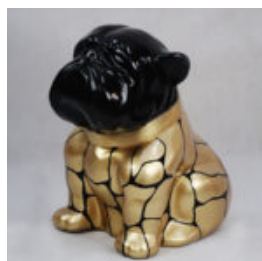

CHIEN BULLDOG ANGELO 60CM - TACHETÉ

Numéro d'article:
B1-14-26

Description du produit:
Bulldog Angelo Patches

...

CHIEN BULLDOG BOSTON M - ÉCLABOUSSURE

Numéro d'article:
B1-11-1

Description du produit:
Bulldog Boston M -...

CHIEN BULLDOG BOSTON M - POUBELLE NOIRE

Référence de l'article:
B1-11-2

Description du produit:
Bulldog Boston M - poubelle...