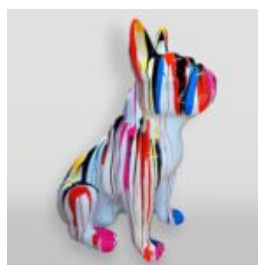

Référence de l'article :
C200sxl
Description du produit :
Bouledogue assis géant,...

CHIEN BOULEDOGUE ASSIS DE TAILLE MOYENNE

Article number:
C200sbp

Description:
Medium sitting bulldog in pop art version.
Artistic...

CHIEN BULLDOG ASSIS SL, MONOCHROME.

Numéro d'article :
C200SL
Description du produit :
Bulldog assis monochrome
Matériau...

GRAND BULLDOG FRANÇAIS - MONOCHROME

Numéro d'article :
C200xl
Description du produit :
Grand chiot bouledogue français - uni...

PETIT BULLDOG FRANÇAIS ASSIS

NUMÉRO D'ARTICLE:
C200

Description du Produit:
Petit Bulldog de Sièges...

CHIEN - FIGURINE DU BOULEDOGUE ASSIS SL, VERSION MULTICOLORE.

Numéro d'article :
C200SL
Description du produit :
Bouledogue assis coloré de 170 cm de...