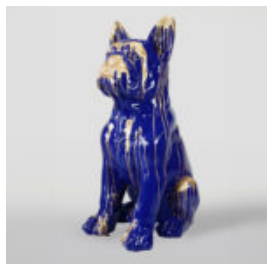

CHIEN BULLDOG AVEC CASQUETTE - MAT

Numéro d'article : B1-1-4
Description du produit : Bulldog avec
casquette - Mat,...

CHIEN FIGURINE BULLDOG ANGLAIS - VERSION UNIE

Référence de l'article:
B1-C197Xl

Description du produit:
Figurine décorative Bulldog...

GRANDE FIGURINE DE BOULEDOGUE FRANÇAIS "JUKI" - BLEU / OR TRASH

Référence de l'article:
B1-2-5

Description du produit:
Grand figurine de bouledogue français...

GRANDE FIGURINE DE BOULEDOGUE AVEC CRAVATE ET LUNETTES - CIEL BLEU