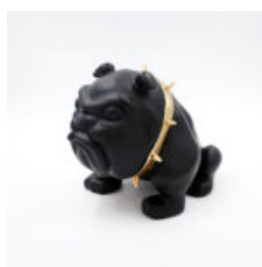

CHIEN BULLDOG AVELLA 22CM - NOIR MAT

Numéro d'article:
B1-13-21

Description du produit:
Bulldog Avella 22cm - Mat...