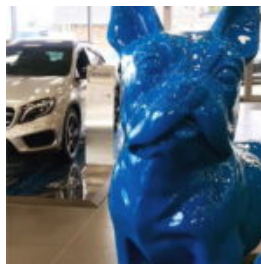

CHIEN BIG FIGURE DU BULLDOG FRANÇAIS, ONE - COLOR VERSION

Numéro d'article:

B1-17-1 Bleu
F098

Description du produit:
Une grande figure du...