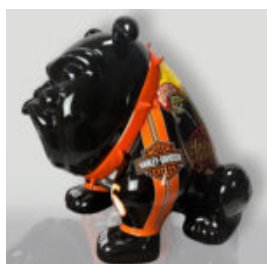

FIGURINE DÉCORATIVE LAMPE BULLDOG FRANÇAIS - MOTIF III

Numéro d'article : C200s LAMPE Description
du produit : Figurine décorative blanche
avec une...

FIGURINE DÉCORATIVE LAMPE BULLDOG FRANÇAIS - MOTIF II

Numéro d'article : C200s LAMPE Description
du produit : Figurine décorative blanche
avec des...

FIGURINE DÉCORATIVE LAMPE BULLDOG FRANÇAIS - MOTIF I

Numéro d'article : C200s LAMPE Description
du produit : Figurine décorative blanche
avec une...

FIGURINE EXCLUSIVE BULLDOG AVELLA - LAMBORGHINI

Numéro d'article :
B1-12-28
Description du produit :
Figurine Bulldog Avella entièrement...

CHIEN BULLDOG AVELLA 55 CM - LOGO MERCEDES

Numéro d'article :
B1-12-26
Description du produit :
Bulldog Avella réalisé avec la...

CHIEN BULLDOG AVELLA 55 CM - HARLEY 2

Numéro d'article :
B1-12-25
Description du produit :
Chien bulldog Avella de 55 cm réalisé...

CHIEN BULLDOG AVELLA 55 CM - BMW

Numéro d'article :
B1-12-24
Description du produit :
Bouledogue Avella entièrement...