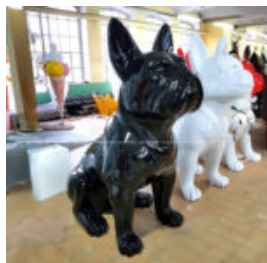

CHIEN BULLDOG ASSIS SL, MONOCHROME.

Numéro d'article :
C200SL
Description du produit :
Bulldog assis monochrome
Matériau...