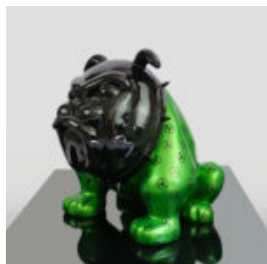

FIGURINE EXCLUSIVE BULLDOG AVELLA - LAMBORGHINI

Numéro d'article :
B1-12-28
Description du produit :
Figurine Bulldog Avella entièrement...

CHIEN BULLDOG AVELLA 55 CM - LOGO MERCEDES

Numéro d'article :
B1-12-26
Description du produit :
Bulldog Avella réalisé avec la...

CHIEN BULLDOG AVELLA 55 CM - HARLEY 2

Numéro d'article :
B1-12-25
Description du produit :
Chien bulldog Avella de 55 cm réalisé...

CHIEN BULLDOG AVELLA 55 CM - BMW

Numéro d'article :
B1-12-24
Description du produit :
Bouledogue Avella entièrement...

CHIEN BULLDOG AVELLA, 55 CM, THÈME PETRONAS

Numéro d'article :
B1-12-23
Description du produit :
Chien bulldog Avella réalisé avec la...

CHIEN BULLDOG AVELLA 55CM - INDUSTRIEL

Numéro d'article:
B1-12-27
Description du produit:
Bouledogue "Avella" enveloppé dans du...

FIGURE EXCLUSIVE BULLDOG AVELLA - AMG

Numéro d'article :
B1-12-29
Description du produit :
Chien Bulldog "Avella" recouvert du...

FIGURINE EXCLUSIVE BULLDOG AMG - AVELLA 22

Numéro d'article :
B1-13-23
Description du produit :
Bulldog "Avella" recouvert du motif...