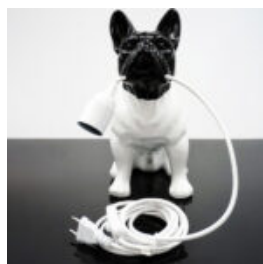

FIGURINE DÉCORATIVE LAMPE BULLDOG FRANÇAIS - MOTIF I

Numéro d'article : C200s LAMPE Description
du produit : Figurine décorative blanche
avec une...