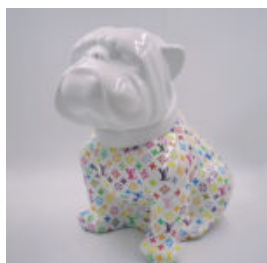

BULLDOG ANGELO 60CM CHIEN - MONOGRAMME COLORÉ

Numéro d'article:
B1-14-24
Description du produit:
Bulldog Angelo 60cm - monogramme...