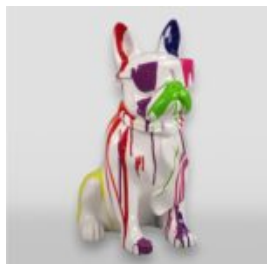

FIGURINE DÉCORATIVE LAMPE BULLDOG FRANÇAIS - MOTIF III

Numéro d'article : C200s LAMPE Description
du produit : Figurine décorative blanche
avec une...

FIGURINE DÉCORATIVE LAMPE BULLDOG FRANÇAIS - MOTIF II

Numéro d'article : C200s LAMPE Description
du produit : Figurine décorative blanche
avec des...

FIGURINE DÉCORATIVE LAMPE BULLDOG FRANÇAIS - MOTIF I

Numéro d'article : C200s LAMPE Description
du produit : Figurine décorative blanche
avec une...

PETIT BULLDOG CRAVATE AVEC LUNETTES - UNE COULEUR

Référence de l'article:
B1-6-2
Description du produit:
Bulldog moyen avec des lunettes - un...

CHIEN BULLDOG MOYEN AVEC CRAVATE ET LUNETTES - BLANC TRASH