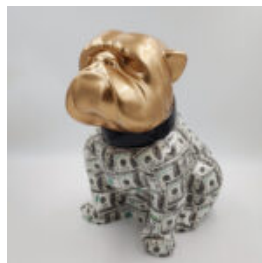

...

CHIEN BULLDOG ANGELO 40CM - LOUIS PARIS

Numéro d'article:

B1-15-38

Description du produit:
Bulldog Angelo couvert de modèle...

CHIEN BULLDOG ANGELO 60CM - LOUIS PARIS

Numéro d'article:
A28 - 60 cm

Description du produit:
Bulldog Angelo couvert de...

CHIEN BULLDOG ANGELO 40CM - SIGNES DE DOLLARS

Numéro d'article:
B1-15-37

Description du produit:
Bulldog Angelo couvert de schéma...

GRANDE FIGURINE DE BULLDOG AVEC CRAVATE ET LUNETTES - NOIR ET BLANC

Référence de l'article:
B1-5-8

Description du produit:
Grande figurine de bulldog avec une...

CHIEN BULLDOG ANGELO 60CM - SIGNES DE DOLLARS

Numéro d'article:
B1-14-36

Description du produit:
Bulldog Angelo couvert de schéma...

CHIEN BULLDOG AVEC DES ÉCOUTEURS "KINGA" - POP ART