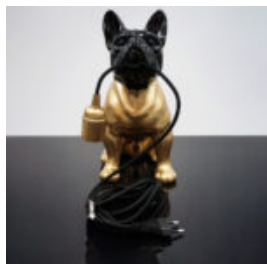

BULLDOGS EN RÉSINE

FIGURINE DÉCORATIVE LAMPE BULLDOG FRANÇAIS - MOTIF VIII

Numéro d'article : C200s LAMPE Description
du produit : Figurine décorative dorée avec
une...

FIGURINE DÉCORATIVE LAMPE BULLDOG FRANÇAIS - MOTIF VII

Numéro d'article : C200s LAMPE Description
du produit : Figurine décorative noire avec
des...

FIGURINE DÉCORATIVE LAMPE BULLDOG FRANÇAIS - MOTIF VI

Numéro d'article : C200s LAMPE Description
du produit : Figurine décorative noire avec
une...