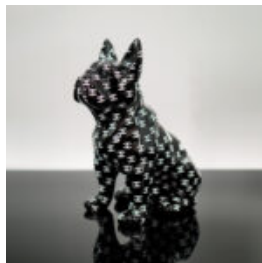

FIGURINE DÉCORATIVE BOULEDOGUE FRANÇAIS - CC

Numéro d'article :
C200s
Description du produit :
Figurine décorative Bouledogue Français...