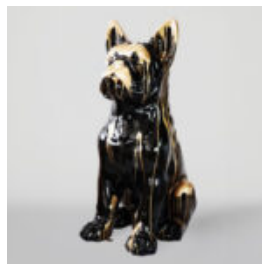

Numéro d'article : C200s LAMPE Description
du produit : Figurine décorative noire avec
des...

FIGURINE DÉCORATIVE LAMPE BULLDOG FRANÇAIS - MOTIF VI

Numéro d'article : C200s LAMPE Description
du produit : Figurine décorative noire avec
une...

Numéro d'article :
B1-28-5
Description du produit :
Figurine de chien avec une cravate et...

CHIEN BULLDOG AVEC CASQUETTE - MAT AVEC LOGO DORÉ

Numéro d'article :
B1-1-8
Description du produit :
Bulldog avec casquette - mat, orné...

CHIEN BULLDOG AVEC CASQUETTE - ROUGE

Numéro d'article :
B1-1-2
Description du produit :
Bulldog avec casquette - rouge avec...

CHIEN GRANDE FIGURINE BOULEDOGUE FRANÇAIS "JUKI" - MOTIF CAMOUFLAGE

Référence de l'article:
B1-2-1
Description du produit:
Grand figurine de bouledogue français...

CHIEN GRANDE FIGURINE BOULEDOGUE FRANÇAIS "JUKI" - BLANC TRASH

Numéro d'article:
B1-2-2

Description du produit:
Grand figurine de bouledogue français
"Juki"...

CHIEN GRANDE FIGURINE BOULEDOGUE FRANÇAIS "JUKI" - NOIR / DORÉ