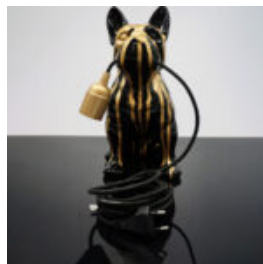

BULLDOGS EN RÉSINE

FIGURINE DÉCORATIVE LAMPE BULLDOG FRANÇAIS - MOTIF VIII

Numéro d'article : C200s LAMPE Description
du produit : Figurine décorative dorée avec
une...

FIGURINE DÉCORATIVE LAMPE BULLDOG FRANÇAIS - MOTIF VII

Numéro d'article : C200s LAMPE Description
du produit : Figurine décorative noire avec
des...

FIGURINE DÉCORATIVE LAMPE BULLDOG FRANÇAIS - MOTIF VI

Numéro d'article : C200s LAMPE Description
du produit : Figurine décorative noire avec
une...

FIGURINE DÉCORATIVE LAMPE BULLDOG FRANÇAIS - MOTIF V

Numéro d'article : C200s LAMPE Description
du produit : Figurine décorative noire avec
une...

FIGURINE DÉCORATIVE LAMPE BULLDOG FRANÇAIS - MOTIF IV

Numéro d'article : C200s LAMPE Description
du produit : Figurine décorative blanche
avec des...