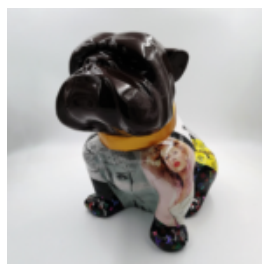

BULLDOG ANGELO 60CM DOG - MICKEY MOUSE

Numéro d'article:
B1-14-47

Description du produit:
Bulldog Angelo enveloppé dans un...

CHIEN BULLDOG ANGELO 40CM - MCQUEEN

Numéro d'article:
B1-15-15

Description du produit:
Bulldog Angelo couvert de motif...

CHIEN BULLDOG ANGELO 60CM - MCQUEEN

Numéro d'article:
B1-14-15

Description du produit:
Bulldog Angelo couvert de motif...

CHIEN BULLDOG ANGELO 40CM - PICASSO

Numéro d'article:
B1-15-48

Description du produit:
Bulldog Angelo couvert de motif...

CHIEN BULLDOG ANGELO 60CM - PICASSO

Numéro d'article:
B1-14-48

Description du produit:
Bulldog Angelo couvert de motif...

CHIEN BULLDOG ANGELO 40CM - L

Numéro d'article:
B1-15-1

Description du produit:
Bulldog Angelo couvert de motif...

CHIEN BULLDOG ANGELO 60CM - L

Numéro d'article:
B1-14-1

Description du produit:
Bulldog Angelo couvert de motif...

CHIEN BULLDOG ANGELO 40CM - VOGUE

Numéro d'article:
B1-15-5

Description du produit:
Bulldog Angelo couvert d'un motif de...