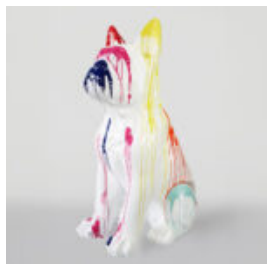

Numéro d'article :
B1-28-5
Description du produit :
Figurine de chien avec une cravate et...

CHIEN BULLDOG AVEC CASQUETTE - MAT AVEC LOGO DORÉ

Numéro d'article :
B1-1-8
Description du produit :
Bulldog avec casquette - mat, orné...

CHIEN BULLDOG AVEC CASQUETTE - ROUGE

Numéro d'article :
B1-1-2
Description du produit :
Bulldog avec casquette - rouge avec...

CHIEN GRANDE FIGURINE BOULEDOGUE FRANÇAIS "JUKI" - MOTIF CAMOUFLAGE

Référence de l'article:
B1-2-1
Description du produit:
Grand figurine de bouledogue français...