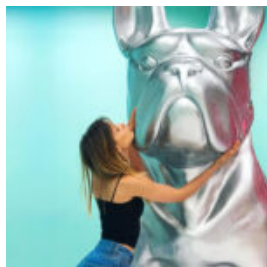

GRAND CHIEN BOULEDOGUE ASSIS, MONOCHROME

Référence de l'article :
C200sxl
Description du produit :
Bouledogue assis géant,...