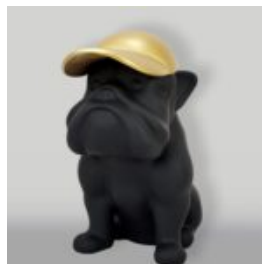

BULLDOG AVEC CASQUETTE - PEINT MAT

Numéro d'article :
B1-1-1
Description du produit :
Bulldog avec casquette - peint
Matériau...