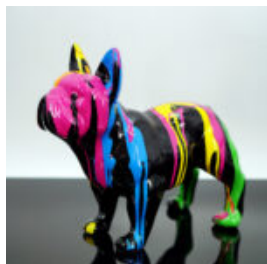

FIGURINE DE BOULEDOGUE FRANÇAIS DEBOUT - TRASH

Numéro d'article :
C200
Description du produit :
Modèle de petit bulldog debout - version...