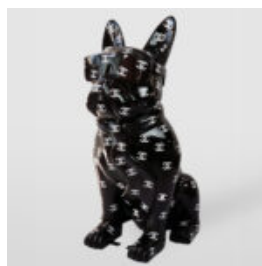

GRANDE FIGURINE DE BOULEDOGUE FRANÇAIS "JUKI" - VERT

Numéro d'article :
B1-2-6
Description du produit :
Grande figurine de bouledogue français...

CHIEN GRANDE FIGURINE DE BOULEDOGUE AVEC CRAVATE ET LUNETTES - SMARTIE

Numéro d'article :
B1-5-12
Description du produit :
Grande figurine de bouledogue avec...

PETIT BULLDOG CRAVATE AVEC LUNETTES - DORÉ

Numéro de l'article :
B1-6-4
Description du produit :
Petit bulldog cravate avec lunettes -...

FIGURINE MOYENNE DE BULLDOG AVEC CRAVATE ET LUNETTES - BLUE SKY

Référence article :
B1-28-6
Description du produit :
Grande statue de bulldog avec cravate...

FIGURINE MOYENNE DE BULLDOG AVEC CRAVATE ET LUNETTES - BLANC NOIR

Numéro d'article:
B1-28-5
Description du produit:
Grande statue de bulldog avec cravate et...

PETITE FIGURINE BULLDOG AVEC CRAVATE ET LUNETTES - LOGO

Numéro d'article :B1-28-4
Description du produit :
Grand figurine de bulldog avec cravate et...