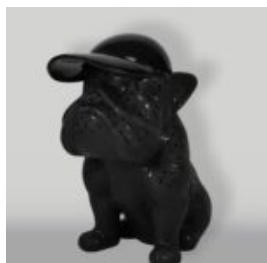

Numéro d'article : C200s LAMPE Description
du produit : Figurine décorative noire avec
des...

FIGURINE DÉCORATIVE LAMPE BULLDOG FRANÇAIS - MOTIF VI

Numéro d'article : C200s LAMPE Description
du produit : Figurine décorative noire avec
une...

Numéro d'article : C200s LAMPE Description
du produit : Figurine décorative blanche
avec des...

FIGURINE DÉCORATIVE LAMPE BULLDOG FRANÇAIS - MOTIF I

Numéro d'article : C200s LAMPE Description
du produit : Figurine décorative blanche
avec une...

CHIEN GRANDE FIGURINE BOULEDOGUE FRANÇAIS BLEU "JUKI" - VERSION OR TRASH

Référence de l'article:
B1-4-2

Description du produit:
Grande figurine du bouledogue...

CHIEN GRANDE FIGURINE BOULEDOGUE FRANÇAIS "JUKI" - VERSION NOIR MAT

Référence de l'article:
B1-4-3

Description du produit:
Grande figurine de bouledogue...

CHIEN BULLDOG AVEC CASQUETTE - MAT AVEC CHROME

Numéro d'article : B1-1-3
Description du produit : Bulldog avec
casquette - Mat, orné d'un...