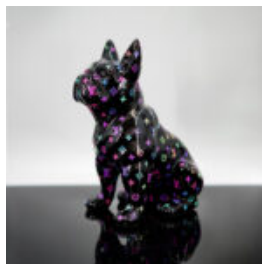

FIGURINE DÉCORATIVE BOULEDOGUE FRANÇAIS - LV

Numéro d'article :C200s
Description du produit :Figurine décorative Bouledogue Français -...